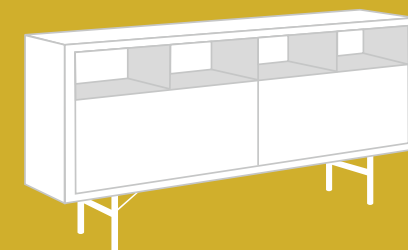

SIDEBOARD MODULAR S36-H3-168
H 82 | B 168 | T 40 (cm)

SIDEBOARDS

Design: Jan Armgardt

SIDEBOARD S36-H3-208
H 82 | B 208 | T 40 (cm)

GERMAN
DESIGN
AWARD
NOMINEE
2016

MODULAR

Ein flexibles und zeitlos schönes Sideboard-System. Ideal geeignet für alle Wohnbereiche und Wohnbedürfnisse, mit maximaler Individualität in Ausführung und Farbe.

Jan Armgardt

Design: Jan Armgardt

SIDEBOARD S36-H3-168
H 82 | B 168 | T 40 (cm)

SIDEBOARD S36-H3-168
H 82 | B 168 | T 40 (cm)

SIDEBOARD S36-H3-208
H 82 | B 208 | T 40 (cm)

SIDEBOARD S36-H3-248
H 63 | B 248 | T 40 (cm)

SIDEBOARD S36-H2-248
H 60 | B 248 | T 40 (cm)

Die Sideboards aus der Kollektion Modular sind in zwei verschiedenen Höhen und vier verschiedenen Breiten erhältlich, diese können mit Türen, Klappen, Schubladen oder offenen Einbauelementen versehen und farblich ganz individuell gestaltet werden. Alle Einzelteile sind aus Metall gefertigt und lassen sich in unterschiedlichen RAL-Farben Ihrer Wahl lackieren. Die offenen Einbauelemente sind auch in Eiche geölt erhältlich.

All Modular sideboards are available in two different heights and four widths and can be furnished with doors, flaps, drawers or open compartments. All components are made from metal and can be lacquered in different RAL-colours of your choice. Open storage compartments are also available in oak veneer.