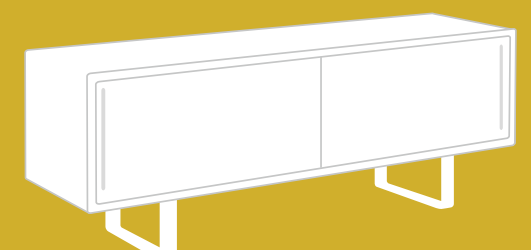

SIDEBOARD MODULAR S36-H3-168
H 82 | B 168 | T 40 (cm)

SIDEBOARDS

Design: Jan Armgardt

SIDEBOARD S36-H3-208
H 82 | B 208 | T 40 (cm)

GERMAN
DESIGN
AWARD
NOMINEE
2016

MODULAR

Ein flexibles und zeitlos schönes Sideboard-System. Ideal geeignet für alle Wohnbereiche und Wohnbedürfnisse, mit maximaler Individualität in Ausführung und Farbe.

A flexible and timelessly beautiful sideboard system. It is ideally suited to all areas in the home and meets all living requirements offering a maximum of individuality in terms of design and colour.

Jan Armgardt

Design: Jan Armgardt

SIDEBOARD S36-H3-168
H 82 | B 168 | T 40 (cm)

SIDEBOARD S36-H3-168
H 82 | B 168 | T 40 (cm)

SIDEBOARD S36-H3-208
H 82 | B 208 | T 40 (cm)

SIDEBOARD S36-H3-248
H 63 | B 248 | T 40 (cm)

SIDEBOARD S36-H2-248
H 60 | B 248 | T 40 (cm)

Die Sideboards aus der Kollektion Modular sind in zwei verschiedenen Höhen und vier verschiedenen Breiten erhältlich, diese können mit Türen, Klappen, Schubladen oder offenen Einbauelementen versehen und farblich ganz individuell gestaltet werden. Alle Einzelteile sind aus Metall gefertigt und lassen sich in unterschiedlichen RAL-Farben Ihrer Wahl lackieren. Die offenen Einbauelemente sind auch in Eiche geölt erhältlich.