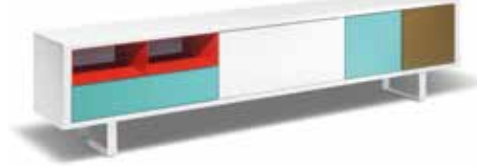

SIDEBOARD MODULAR S36-H3-168
H 82 | B 168 | T 40 (cm)

SIDEBOARDS

Design: Jan Armgardt

SIDEBOARD S36-H3-208
H 82 | B 208 | T 40 (cm)

GERMAN
DESIGN
AWARD
NOMINEE
2016

MODULAR

Ein flexibles und zeitlos schönes Sideboard-System. Ideal geeignet für alle Wohnbereiche und Wohnbedürfnisse, mit maximaler Individualität in Ausführung und Farbe.

Jan Armgardt

Design: Jan Armgardt

SIDEBOARD S36-H3-168
H 82 | B 168 | T 40 (cm)

SIDEBOARD S36-H3-168
H 82 | B 168 | T 40 (cm)

SIDEBOARD S36-H3-208
H 82 | B 208 | T 40 (cm)

SIDEBOARD S36-H3-248
H 63 | B 248 | T 40 (cm)

SIDEBOARD S36-H2-248
H 60 | B 248 | T 40 (cm)

Die Sideboards aus der Kollektion Modular sind in zwei verschiedenen Höhen und vier verschiedenen Breiten erhältlich, diese können mit Türen, Klappen, Schubladen oder offenen Einbauelementen versehen und farblich ganz individuell gestaltet werden. Alle Einzelteile sind aus Metall gefertigt und lassen sich in unterschiedlichen RAL-Farben Ihrer Wahl lackieren. Die offenen Einbauelemente sind auch in Eiche geölt erhältlich.

All Modular sideboards are available in two different heights and four widths and can be furnished with doors, flaps, drawers or open compartments. All components are made from metal and can be lacquered in different RAL-colours of your choice. Open storage compartments are also available in oak veneer.