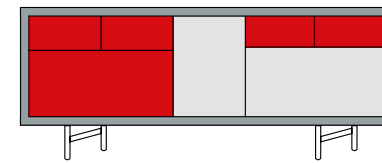

SIDEBOARD MODULAR S36-H3-168
H 82 | B 168 | T 40 (cm)

SIDEBOARDS

Design: Jan Armgardt

SIDEBOARD S36-H3-208
H 82 | B 208 | T 40 (cm)

GERMAN
DESIGN
AWARD
NOMINEE
2016

MODULAR

Ein flexibles und zeitlos schönes Sideboard-System. Ideal geeignet für alle Wohnbereiche und Wohnbedürfnisse, mit maximaler Individualität in Ausführung und Farbe.

A flexible and timelessly beautiful sideboard system. It is ideally suited to all areas in the home and meets all living requirements offering a maximum of individuality in terms of design and colour.

SIDEBOARD S36-H2-248
H 60 | B 248 | T 40 (cm)

Die Sideboards aus der Kollektion Modular sind in zwei verschiedenen Höhen und vier verschiedenen Breiten erhältlich, diese können mit Türen, Klappen, Schubladen oder offenen Einbauelementen versehen und farblich ganz individuell gestaltet werden. Alle Einzelteile sind aus Metall gefertigt und lassen sich in unterschiedlichen RAL-Farben Ihrer Wahl lackieren. Die offenen Einbauelemente sind auch in Eiche geölt erhältlich.

All Modular sideboards are available in two different heights and four widths and can be furnished with doors, flaps, drawers or open compartments. All components are made from metal and can be lacquered in different RAL-colours of your choice. Open storage compartments are also available in oak veneer.