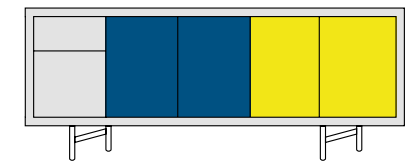

SIDEBOARD MODULAR S36-H3-168
H 82 | B 168 | T 40 (cm)

SIDEBOARDS

Design: Jan Armgardt

SIDEBOARD S36-H3-208
H 82 | B 208 | T 40 (cm)

GERMAN
DESIGN
AWARD
NOMINEE
2016

MODULAR

Ein flexibles und zeitlos schönes Sideboard-System. Ideal geeignet für alle Wohnbereiche und Wohnbedürfnisse, mit maximaler Individualität in Ausführung und Farbe.

A flexible and timelessly beautiful sideboard system. It is ideally suited to all areas in the home and meets all living requirements offering a maximum of individuality in terms of design and colour.

SIDEBOARD S36-H2-248
H 60 | B 248 | T 40 (cm)

Die Sideboards aus der Kollektion Modular sind in zwei verschiedenen Höhen und vier verschiedenen Breiten erhältlich, diese können mit Türen, Klappen, Schubladen oder offenen Einbauelementen versehen und farblich ganz individuell gestaltet werden. Alle Einzelteile sind aus Metall gefertigt und lassen sich in unterschiedlichen RAL-Farben Ihrer Wahl lackieren. Die offenen Einbauelemente sind auch in Eiche geölt erhältlich.

All Modular sideboards are available in two different heights and four widths and can be furnished with doors, flaps, drawers or open compartments. All components are made from metal and can be lacquered in different RAL-colours of your choice. Open storage compartments are also available in oak veneer.