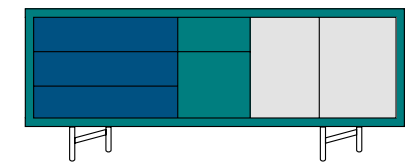

SIDEBOARD MODULAR S36-H3-168
H 82 | B 168 | T 40 (cm)

SIDEBOARDS

Design: Jan Armgardt

SIDEBOARD S36-H3-208
H 82 | B 208 | T 40 (cm)

GERMAN
DESIGN
AWARD
NOMINEE
2016

MODULAR

Ein flexibles und zeitlos schönes Sideboard-System. Ideal geeignet für alle Wohnbereiche und Wohnbedürfnisse, mit maximaler Individualität in Ausführung und Farbe.

Jan Armgardt

Design: Jan Armgardt

SIDEBOARD S36-H3-168
H 82 | B 168 | T 40 (cm)

SIDEBOARD S36-H3-168
H 82 | B 168 | T 40 (cm)

SIDEBOARD S36-H3-208
H 82 | B 208 | T 40 (cm)

SIDEBOARD S36-H3-248
H 63 | B 248 | T 40 (cm)

SIDEBOARD S36-H2-248
H 60 | B 248 | T 40 (cm)

Die Sideboards aus der Kollektion Modular sind in zwei verschiedenen Höhen und vier verschiedenen Breiten erhältlich, diese können mit Türen, Klappen, Schubladen oder offenen Einbauelementen versehen und farblich ganz individuell gestaltet werden. Alle Einzelteile sind aus Metall gefertigt und lassen sich in unterschiedlichen RAL-Farben Ihrer Wahl lackieren. Die offenen Einbauelemente sind auch in Eiche geölt erhältlich.

All Modular sideboards are available in two different heights and four widths and can be furnished with doors, flaps, drawers or open compartments. All components are made from metal and can be lacquered in different RAL-colours of your choice. Open storage compartments are also available in oak veneer.