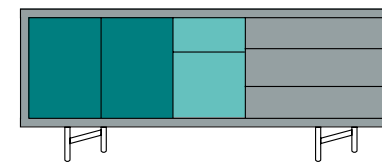

SIDEBOARD MODULAR S36-H3-168
H 82 | B 168 | T 40 (cm)

SIDEBOARDS

Design: Jan Armgardt

SIDEBOARD S36-H3-208
H 82 | B 208 | T 40 (cm)

GERMAN
DESIGN
AWARD
NOMINEE
2016

MODULAR

Ein flexibles und zeitlos schönes Sideboard-System. Ideal geeignet für alle Wohnbereiche und Wohnbedürfnisse, mit maximaler Individualität in Ausführung und Farbe.

A flexible and timelessly beautiful sideboard system. It is ideally suited to all areas in the home and meets all living requirements offering a maximum of individuality in terms of design and colour.

Jan Armgardt

Design: Jan Armgardt

SIDEBOARD S36-H3-168
H 82 | B 168 | T 40 (cm)

SIDEBOARD S36-H3-168
H 82 | B 168 | T 40 (cm)

SIDEBOARD S36-H3-208
H 82 | B 208 | T 40 (cm)

SIDEBOARD S36-H3-248
H 63 | B 248 | T 40 (cm)

SIDEBOARD S36-H2-248
H 60 | B 248 | T 40 (cm)

Die Sideboards aus der Kollektion Modular sind in zwei verschiedenen Höhen und vier verschiedenen Breiten erhältlich, diese können mit Türen, Klappen, Schubladen oder offenen Einbauelementen versehen und farblich ganz individuell gestaltet werden. Alle Einzelteile sind aus Metall gefertigt und lassen sich in unterschiedlichen RAL-Farben Ihrer Wahl lackieren. Die offenen Einbauelemente sind auch in Eiche geölt erhältlich.