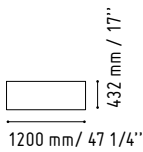

LIN33L

1122 mm / 44 1/4"

1856 mm / 73 1/8"

135 - YELLOW GLAS

26 - ALUMINIUM SATINATO

MM-2WP

720 mm / 28 3/8"

1140 mm / 44 7/8"

2000 mm / 78 7/8"

WHITE GLOSS

LIN35P

1150 mm / 45 3/8"

2650 mm / 104 3/8"

- 117 - WHITE GLASS
- 67 - WHITE PASTEL

SSL15

590 mm / 23 1/4"

1500 mm / 59 1/8"

- WHITE GLOSS

IM21S

432 mm / 17"

1334 mm / 52 5/8"

- 117 - WHITE GLASS
- 67 - WHITE PASTEL

LINEA

LINEA

LIN41L

- 116 - BLACK GLASS
- 08 - BLACK

A2L06

- 08 - BLACK TAMBOUR
- 08 - BLACK

MM-PU + MM-ON +
MM-PO

- CUZ2A - VIOLET
- CUZ12 - GREY

SNL16

1440 mm / 56 3/4"