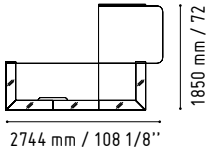

LIN33L

1122 mm / 44 1/4"

1856 mm / 73 1/8"

135 - YELLOW GLAS

26 - ALUMINIUM SATINATO

MM-2WP

720 mm / 28 3/8"

1140 mm / 44 7/8"

2000 mm / 78 7/8"

WHITE GLOSS

LIN35P

1150 mm / 45 3/8"

2650 mm / 104 3/8"

- 117 - WHITE GLASS
- 67 - WHITE PASTEL

SSL15

590 mm / 23 1/4"

1500 mm / 59 1/8"

- WHITE GLOSS

IM21S

432 mm / 17"

1334 mm / 52 5/8"

- 117 - WHITE GLASS
- 67 - WHITE PASTEL

LINEA

LINEA

LIN41L

- 116 - BLACK GLASS
- 08 - BLACK

A2L06

- 08 - BLACK TAMBOUR
- 08 - BLACK

MM-PU + MM-ON +
MM-PO

- CUZ2A - VIOLET
- CUZ12 - GREY

SNL16

1440 mm / 56 3/4"