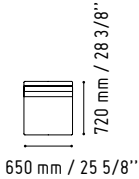

LIN33L

1122 mm / 44 1/4"

1856 mm / 73 1/8"

135 - YELLOW GLAS

26 - ALUMINIUM SATINATO

MM-2WP

720 mm / 28 3/8"

1140 mm / 44 7/8"

2000 mm / 78 7/8"

WHITE GLOSS

LIN35P

1150 mm / 45 3/8"

2650 mm / 104 3/8"

- 117 - WHITE GLASS
- 67 - WHITE PASTEL

SSL15

590 mm / 23 1/4"

1500 mm / 59 1/8"

- WHITE GLOSS

IM21S

432 mm / 17"

1334 mm / 52 5/8"

- 117 - WHITE GLASS
- 67 - WHITE PASTEL

LINEA

LINEA

LIN41L

- 116 - BLACK GLASS
- 08 - BLACK

A2L06

- 08 - BLACK TAMBOUR
- 08 - BLACK

MM-PU + MM-ON +
MM-PO

- CUZ2A - VIOLET
- CUZ12 - GREY

SNL16

1440 mm / 56 3/4"